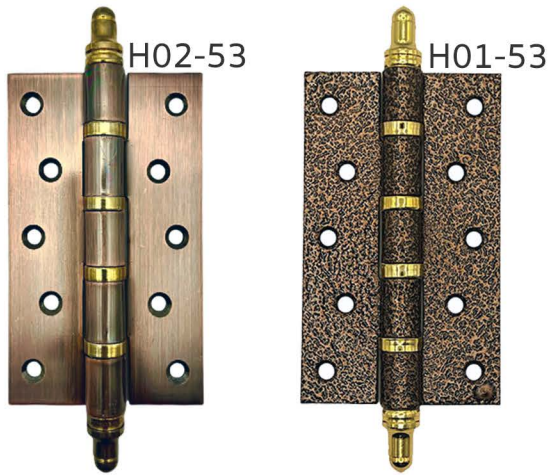

## JUMBO HINGE 4"x3" STANDARD

บานพับ 4" x 3" แกนใหญ่หัวตัด

### คุณสมบัติ

- เหล็กหนา 2.30 mm.
- แกนใหญ่พิเศษ 10.00 mm.
- แข็งแรงทนทานรับน้ำหนักได้ดี

รหัสสินค้า Product No.	สี COLOR	บรรจุต่อแพ่ง QTY. / PACK	บรรจุต่อกล่อง QTY. / BOX	บรรจุต่อลัง QTY. / CTNS.	ราคา PRICE
H01-M	EAC ลายคราม	2 อัน	20 อัน (10 แพ่ง)	120 อัน (60 แพ่ง)	
H02-M	AC สมดำเรียบ	2 อัน	20 อัน (10 แพ่ง)	120 อัน (60 แพ่ง)	

## JUMBO HINGE 5"x3" WITH CROWN TIP

บานพับ 5" x 3" แขนใหญ่หัวจุก

### คุณสมบัติ

- เหล็กหนา 2.30 mm.
- แขนใหญ่พิเศษ 10.00 mm.
- แข็งแรงทนทานรับน้ำหนักได้ดี

รหัสสินค้า Product No.	สี COLOR	บรรจุต่อแพ่ง QTY. / PACK	บรรจุต่อกล่อง QTY. / BOX	บรรจุต่อลัง QTY. / CTNS.	ราคา PRICE
H01-53	EAC ลายคราม	2 อัน	20 อัน (10 แพ่ง)	120 อัน (60 แพ่ง)	
H02-53	AC สมดำเรียบ	2 อัน	20 อัน (10 แพ่ง)	120 อัน (60 แพ่ง)	