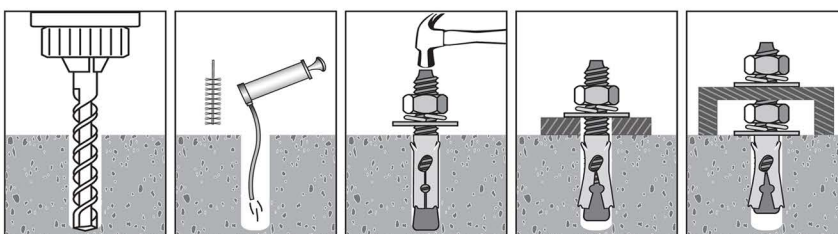

วิธีการติดตั้ง INSTALLATION