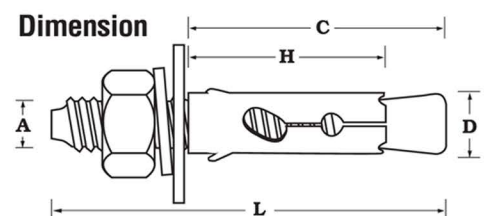

วิธีการติดตั้ง INSTALLATION