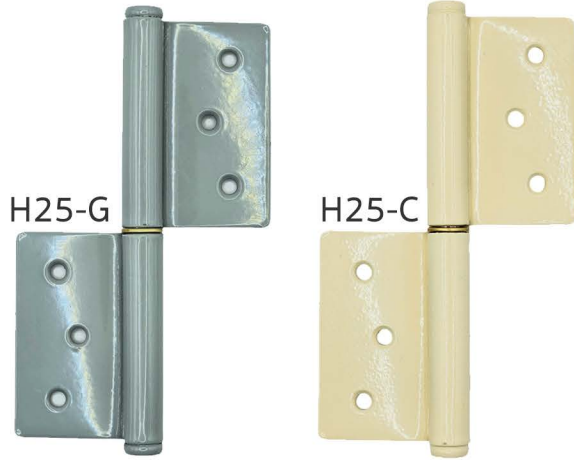

### คุณสมบัติ

- ผลิตจากเหล็กเกรด A
- เคลือบสังกะสีป้องกันการเกิดสนิม
- แข็งแรง ทนทาน รับน้ำหนักได้ดี

รหัสสินค้า Product No.	สี COLOR	ความยาว SIZE	บรรจุต่อมัด QTY. / PACK	ราคา PRICE	ส่วนลด % DISCOUNT %
CR54-2	ZINC สังกะสี	2 เมตร	12 เส้น		
CR54-25	ZINC สังกะสี	2.5 เมตร	12 เส้น		
CR54-3	ZINC สังกะสี	3 เมตร	12 เส้น		
CR54-35	ZINC สังกะสี	3.5 เมตร	12 เส้น		
CR54-4	ZINC สังกะสี	4 เมตร	12 เส้น		
CR54-6	ZINC สังกะสี	6 เมตร	6 เส้น		

## REMOVABLE STEEL HINGE FOR TOILET

บานพับประตูห้องน้ำถอดได้